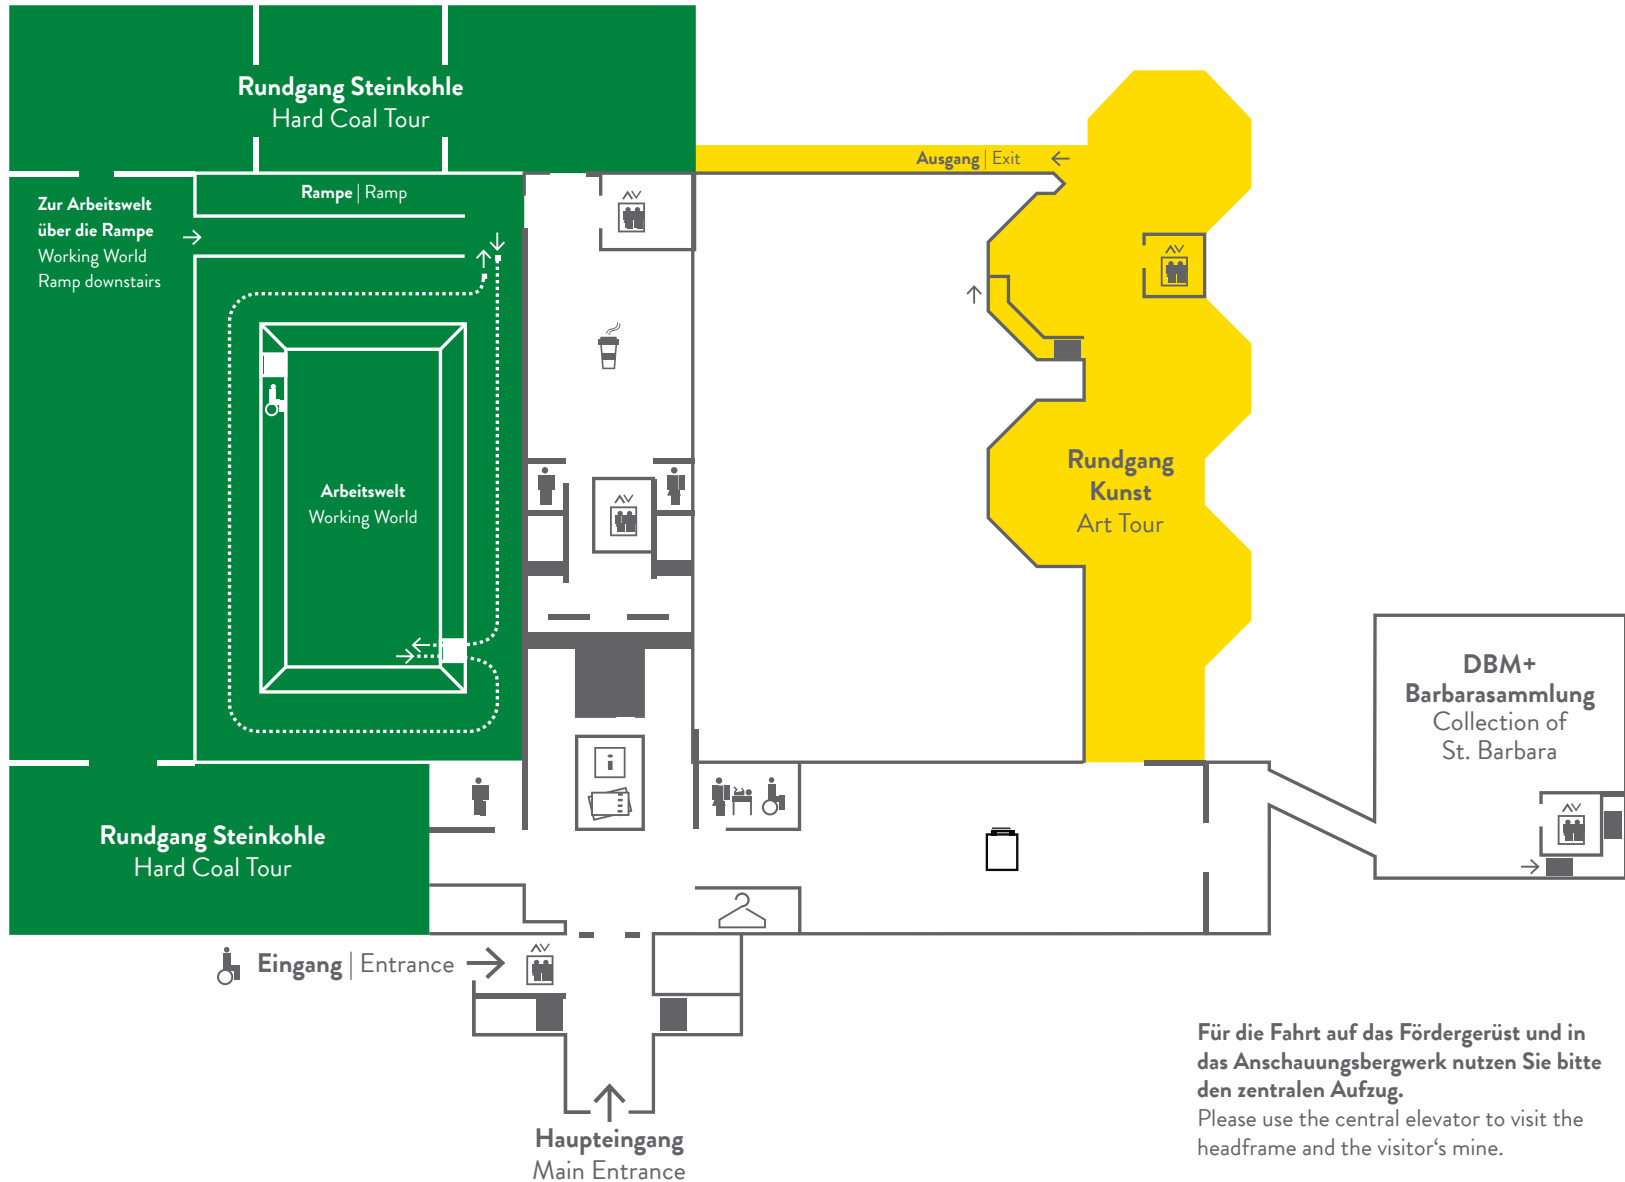

ERDGESCHOSS  
GROUND FLOOR

Für die Fahrt auf das Fördergerüst und in das Anschauungsbergwerk nutzen Sie bitte den zentralen Aufzug.  
Please use the central elevator to visit the headframe and the visitor's mine.

# 1. ETAGE FIRST FLOOR

Im Forum macht ein digitales Spiel auf einer 180°-Leinwand den Umgang mit den endlichen Ressourcen unseres Planeten erlebbar. Spielerisch offenbart sich der unmittelbare Zusammenhang von Lebensstandard und Ressourcennutzung.  
The Forum Area features a digital game on a 180° screen, where visitors can experience the ways in which the finite resources of our planet can be managed. Players learn about the direct correlation between living standards and the use of resources.

Für die Fahrt auf das Fördergerüst und in das Anschauungsbergwerk nutzen Sie bitte den zentralen Aufzug.  
Please use the central elevator to visit the headframe and the visitor's mine.