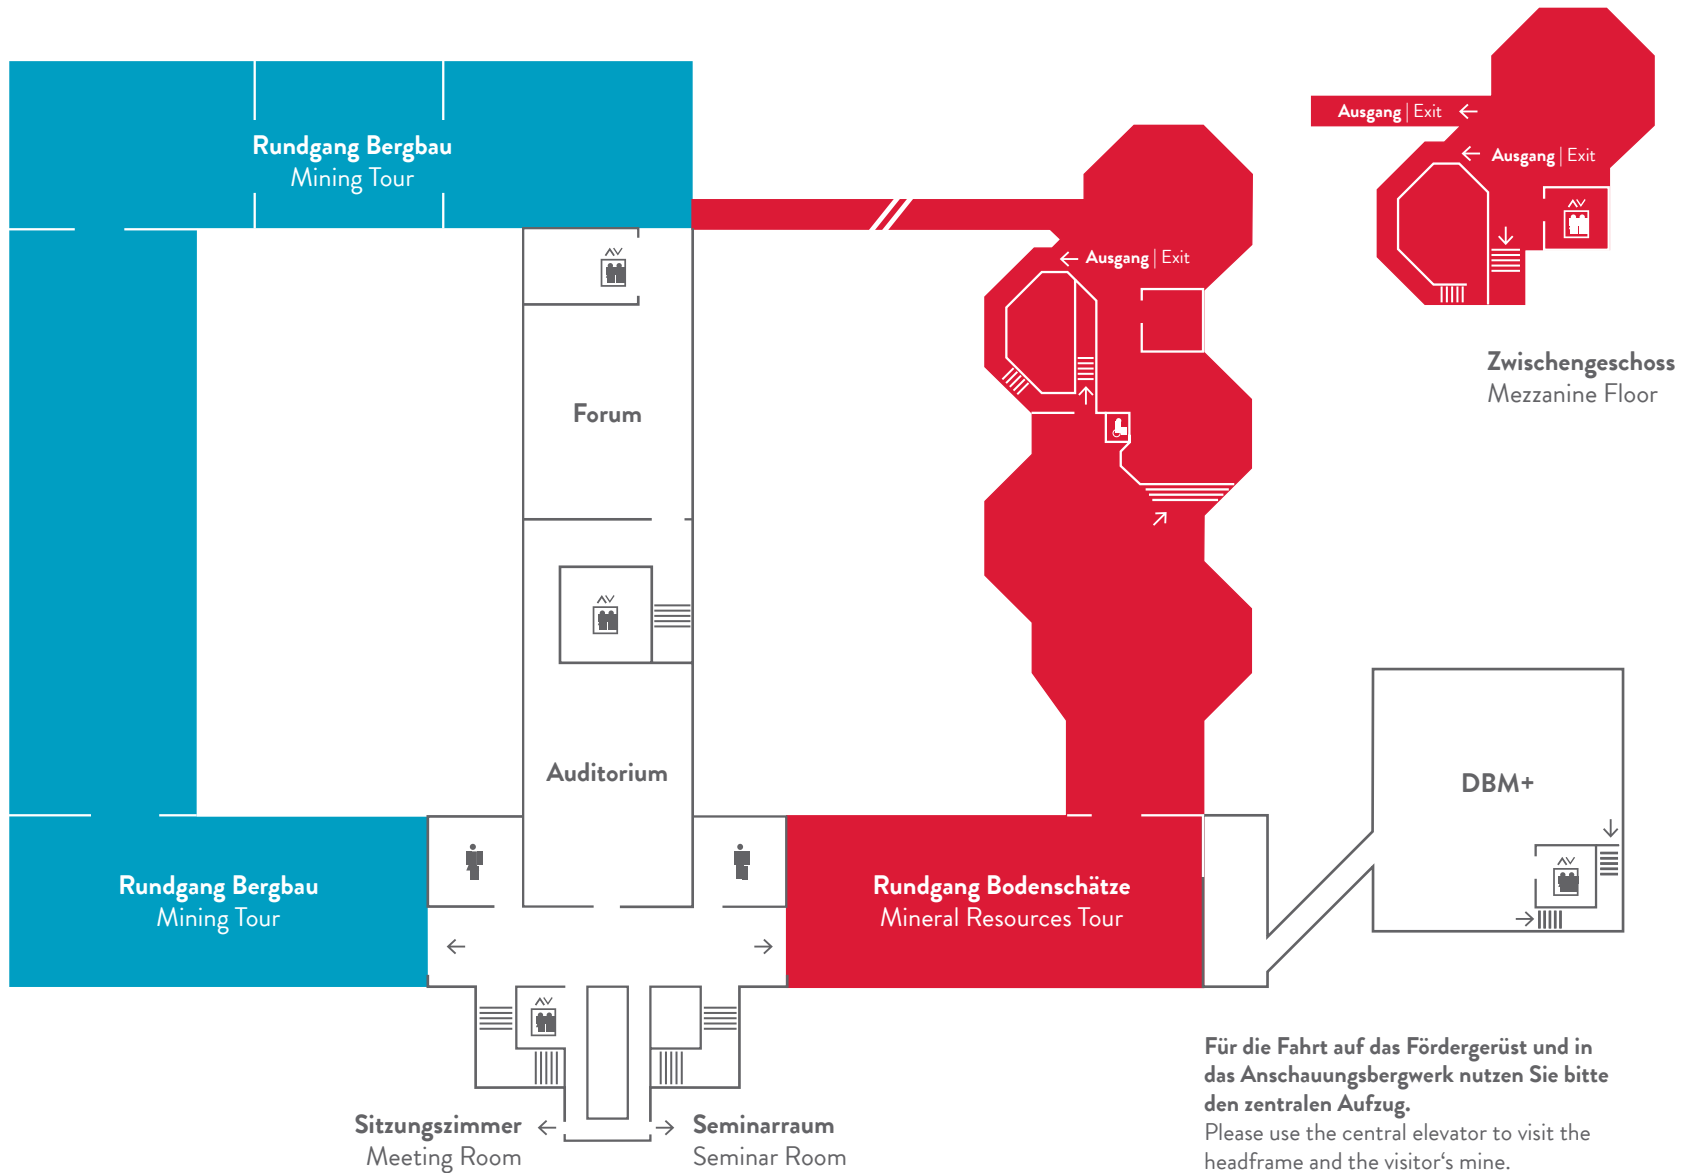

ERDGESCHOSS  
GROUND FLOOR

Für die Fahrt auf das Fördergerüst und in das Anschauungsbergwerk nutzen Sie bitte den zentralen Aufzug.  
Please use the central elevator to visit the headframe and the visitor's mine.

# 1. ETAGE FIRST FLOOR

Im Forum macht ein digitales Spiel auf einer 180°-Leinwand den Umgang mit den endlichen Ressourcen unseres Planeten erlebbar. Spielerisch offenbart sich der unmittelbare Zusammenhang von Lebensstandard und Ressourcennutzung.  
The Forum Area features a digital game on a 180° screen, where visitors can experience the ways in which the finite resources of our planet can be managed. Players learn about the direct correlation between living standards and the use of resources.

Für die Fahrt auf das Fördergerüst und in das Anschauungsbergwerk nutzen Sie bitte den zentralen Aufzug.  
Please use the central elevator to visit the headframe and the visitor's mine.